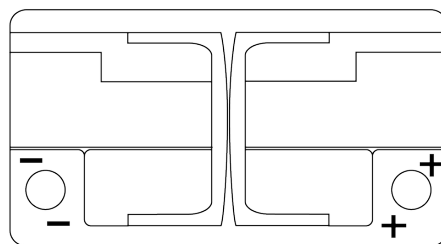

Tuotevalikoima

Akut henkilöautoille

EFB EL652

Tuotenumero	EL652
Technology	EFB
EAN/GTIN	3661024036542
Jännite	12 V
Kapasiteetti	65 Ah
CCA	650 A
Pituus	278 mm
Leveys	175 mm
Korkeus	175 mm
Laatikon koko	LB3
Napaisuus	ETN 0
Napatyyppi	EN taper post
Pohjakiinnitys	B13
Paino (saattaa vaihdella)	16.20 kg

Napaisuus