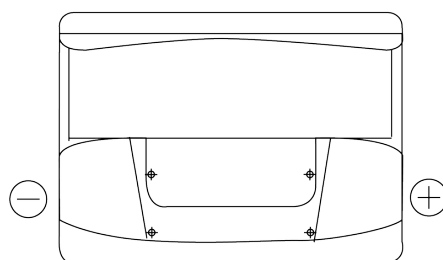

**Tuotevalikoima**

Akut henkilöautoille

**Excell EB602**

Tuotenumero	EB602
Technology	Flooded
EAN/GTIN	3661024034630
Jännite	12 V
Kapasiteetti	60 Ah
CCA	540 A
Pituus	242 mm
Leveys	175 mm
Korkeus	175 mm
Laatikon koko	LB2
Napaisuus	ETN 0
Napatyyppi	EN taper post
Pohjakiinnitys	B13
Paino ( saattaa vaihdella)	12.90 kg

**Napaisuus**

**Napatyyppi**

Positive Terminal

Negative Terminal

**Pohjakiinnitys**

Malli, ominaisuudet ja tekniset tiedot voivat muuttua ilman erillistä ilmoitusta. Emme ole vastuussa menetyksistä tai vahingoista, joiden väitetään tapahtuneen muutosten seurauksena. Joitakin tuotteita ei ehkä ole saatavilla paikallisilla markkinoilla.