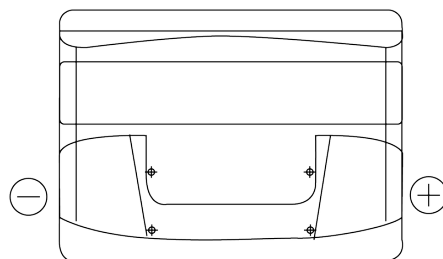

Tuotevalikoima

Akut henkilöautoille

Excell EB442

Tuotenumero	EB442
Technology	Flooded
EAN/GTIN	3661024034609
Jännite	12 V
Kapasiteetti	44 Ah
CCA	420 A
Pituus	207 mm
Leveys	175 mm
Korkeus	175 mm
Laatikon koko	LB1
Napaisuus	ETN 0
Napatyyppi	EN taper post
Pohjakiinnitys	B13
Paino (saattaa vaihdella)	10.60 kg

Napaisuus

Napatyyppi

Positive Terminal

Negative Terminal

Pohjakiinnitys

Malli, ominaisuudet ja tekniset tiedot voivat muuttua ilman erillistä ilmoitusta. Emme ole vastuussa menetyksistä tai vahingoista, joiden väitetään tapahtuneen muutosten seurauksena. Joitakin tuotteita ei ehkä ole saatavilla paikallisilla markkinoilla.