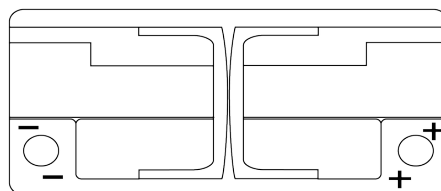

Tuotevalikoima

Akut henkilöautoille

AGM EK1060

Tuotenumero	EK1060
Technology	AGM
EAN/GTIN	3661024037938
Jännite	12 V
Kapasiteetti	106 Ah
CCA	950 A
Pituus	392 mm
Leveys	175 mm
Korkeus	190 mm
Laatikon koko	L06
Napaisuus	ETN 0
Napatyyppi	EN taper post
Pohjakiinnitys	B13
Paino (saattaa vaihdella)	29.00 kg

Napaisuus