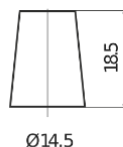

Napatyyppi

Positive Terminal

Negative Terminal