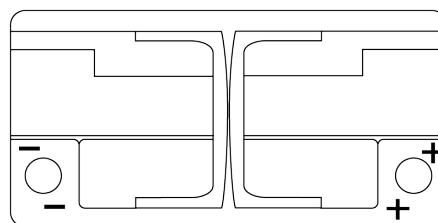

**Tuotevalikoima**

Akut veneille ja vapaa-ajan ajoneuvoille

**Dual AGM EP800**

Tuotenumero	EP800
Technology	AGM
EAN/GTIN	3661024036535
Jännite	12 V
Kapasiteetti	95 Ah
CCA	850 A
Watt hour	800 Wh
Pituus	353 mm
Leveys	175 mm
Korkeus	190 mm
Laatikon koko	L05
Napaisuus	ETN 0
Napatyyppi	EN taper post
Pohjakiinnitys	B13
Paino ( saattaa vaihdella)	26.10 kg

**Napaisuus**

**Napatyyppi**

Positive Terminal

Negative Terminal

**Pohjakiinnitys**

Malli, ominaisuudet ja tekniset tiedot voivat muuttua ilman erillistä ilmoitusta. Emme ole vastuussa menetyksistä tai vahingoista, joiden väitetään tapahtuneen muutosten seurauksena. Joitakin tuotteita ei ehkä ole saatavilla paikallisilla markkinoilla.