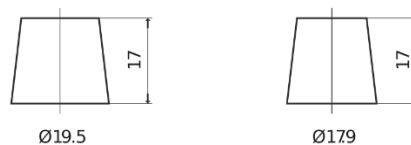

Napatyyppi