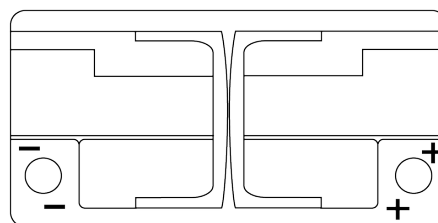

Tuotevalikoima

Akut henkilöautoille

AGM EK950

Tuotenumero	EK950
Technology	AGM
EAN/GTIN	3661024035743
Jännite	12 V
Kapasiteetti	95 Ah
CCA	850 A
Pituus	353 mm
Leveys	175 mm
Korkeus	190 mm
Laatikon koko	L05
Napaisuus	ETN 0
Napatyyppi	EN taper post
Pohjakiinnitys	B13
Paino (saattaa vaihdella)	26.10 kg

Napaisuus

Napatyyppi

Ø19.5

Ø179

Positive Terminal

Negative Terminal

Pohjakiinnitys

Malli, ominaisuudet ja tekniset tiedot voivat muuttua ilman erillistä ilmoitusta. Emme ole vastuussa menetyksistä tai vahingoista, joiden väitetään tapahtuneen muutosten seurauksena. Joitakin tuotteita ei ehkä ole saatavilla paikallisilla markkinoilla.