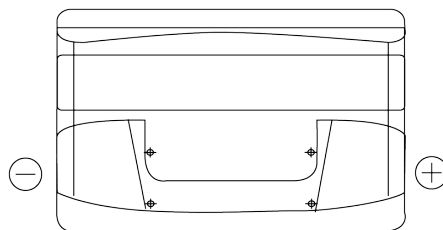

Tuotevalikoima

Akut henkilöautoille

Excell EB950

Tuotenumero	EB950
Technology	Flooded
EAN/GTIN	3661024034586
Jännite	12 V
Kapasiteetti	95 Ah
CCA	800 A
Pituus	353 mm
Leveys	175 mm
Korkeus	190 mm
Laatikon koko	L05
Napaisuus	ETN 0
Napatyyppi	EN taper post
Pohjakiinnitys	B13
Paino (saattaa vaihdella)	21.60 kg

Napaisuus