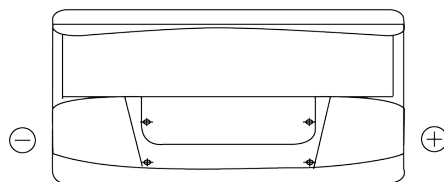

Tuotevalikoima

Akut veneille ja vapaa-ajan ajoneuvoille

Start EN800

Tuotenumero	EN800
Technology	Flooded
EAN/GTIN	3661024036351
Jännite	12 V
Kapasiteetti	90 Ah
CCA	720 A
MCA	800
Pituus	353 mm
Leveys	175 mm
Korkeus	190 mm
Laatikon koko	L05
Napaisuus	ETN 0
Napatyyppi	EN taper post
Pohjakiinnitys	B13
Paino (saattaa vaihdella)	20.50 kg

Napaisuus