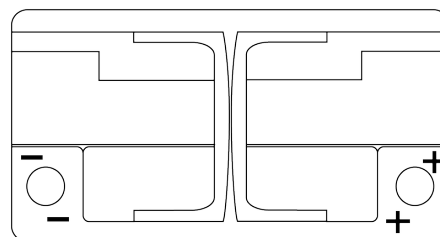

**Tuotevalikoima**

Akut henkilöautoille

**AGM EK820**

Tuotenumero	EK820
Technology	AGM
EAN/GTIN	3661024037914
Jännite	12 V
Kapasiteetti	82 Ah
CCA	800 A
Pituus	315 mm
Leveys	175 mm
Korkeus	190 mm
Laatikon koko	L04
Napaisuus	ETN 0
Napatyyppi	EN taper post
Pohjakiinnitys	B13
Paino ( saattaa vaihdella)	23.30 kg

**Napaisuus**

**Napatyyppi**

Ø19.5

Ø179

Positive Terminal

Negative Terminal

**Pohjakiinnitys**

5 notches