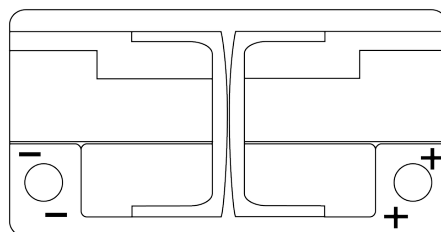

Tuotevalikoima

Akut henkilöautoille

EFB EL800

Tuotenumero	EL800
Technology	EFB
EAN/GTIN	3661024035705
Jännite	12 V
Kapasiteetti	80 Ah
CCA	800 A
Pituus	315 mm
Leveys	175 mm
Korkeus	190 mm
Laatikon koko	L04
Napaisuus	ETN 0
Napatyyppi	EN taper post
Pohjakiinnitys	B13
Paino (saattaa vaihdella)	22.10 kg

Napaisuus

Napatyyppi

Ø19.5

Ø179

Positive Terminal

Negative Terminal

Pohjakiinnitys

5 notches