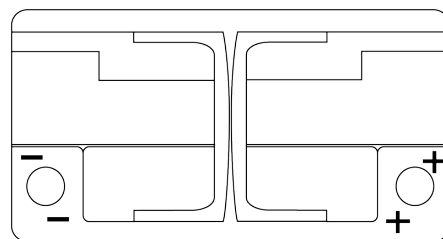

**Tuotevalikoima**

Akut henkilöautoille

**Premium EA900**

Tuotenumero	EA900
Technology	Flooded
EAN/GTIN	3661024036450
Jännite	12 V
Kapasiteetti	90 Ah
CCA	720 A
Pituus	315 mm
Leveys	175 mm
Korkeus	190 mm
Laatikon koko	L04
Napaisuus	ETN 0
Napatyyppi	EN taper post
Pohjakiinnitys	B13
Paino ( saattaa vaihdella)	19.70 kg

**Napaisuus****Napatyyppi**

Positive Terminal

Negative Terminal

**Pohjakiinnitys**

Malli, ominaisuudet ja tekniset tiedot voivat muuttua ilman erillistä ilmoitusta. Emme ole vastuussa menetyksistä tai vahingoista, joiden väitetään tapahtuneen muutosten seurauksena. Joitakin tuotteita ei ehkä ole saatavilla paikallisilla markkinoilla.