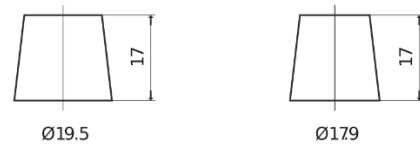

Napatyyppi