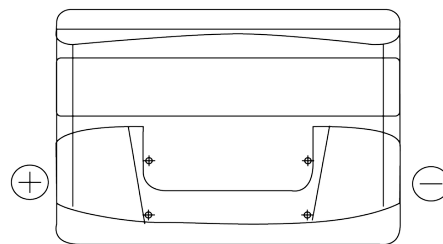

**Tuotevalikoima**

Akut henkilöautoille

**Excell EB741**

Tuotenumero	EB741
Technology	Flooded
EAN/GTIN	3661024034562
Jännite	12 V
Kapasiteetti	74 Ah
CCA	680 A
Pituus	278 mm
Leveys	175 mm
Korkeus	190 mm
Laatikon koko	L03
Napaisuus	ETN 1
Napatyyppi	EN taper post
Pohjakiinnitys	B13
Paino ( saattaa vaihdella)	16.60 kg

**Napaisuus**

**Napatyyppi**

Positive Terminal

Negative Terminal

**Pohjakiinnitys**

Malli, ominaisuudet ja tekniset tiedot voivat muuttua ilman erillistä ilmoitusta. Emme ole vastuussa menetyksistä tai vahingoista, joiden väitetään tapahtuneen muutosten seurauksena. Joitakin tuotteita ei ehkä ole saatavilla paikallisilla markkinoilla.