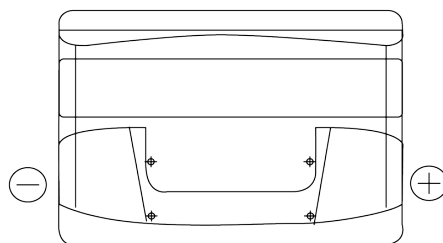

**Tuotevalikoima**

Akut henkilöautoille

**Excell EB740**

Tuotenumero	EB740
Technology	Flooded
EAN/GTIN	3661024034555
Jännite	12 V
Kapasiteetti	74 Ah
CCA	680 A
Pituus	278 mm
Leveys	175 mm
Korkeus	190 mm
Laatikon koko	L03
Napaisuus	ETN 0
Napatyyppi	EN taper post
Pohjakiinnitys	B13
Paino ( saattaa vaihdella)	16.60 kg

**Napaisuus****Napatyyppi**

Positive Terminal

Negative Terminal

**Pohjakiinnitys**

Malli, ominaisuudet ja tekniset tiedot voivat muuttua ilman erillistä ilmoitusta. Emme ole vastuussa menetyksistä tai vahingoista, joiden väitetään tapahtuneen muutosten seurauksena. Joitakin tuotteita ei ehkä ole saatavilla paikallisilla markkinoilla.