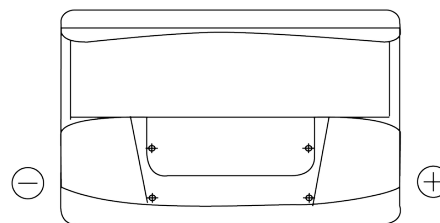

Tuotevalikoima

Akut veneille ja vapaa-ajan ajoneuvoille

Start EN750

Tuotenumero	EN750
Technology	Flooded
EAN/GTIN	3661024036085
Jännite	12 V
Kapasiteetti	74 Ah
CCA	680 A
MCA	750
Pituus	278 mm
Leveys	175 mm
Korkeus	190 mm
Laatikon koko	L03
Napaisuus	ETN 0
Napatyyppi	EN taper post
Pohjakiinnitys	B13
Paino (saattaa vaihdella)	16.60 kg

Napaisuus