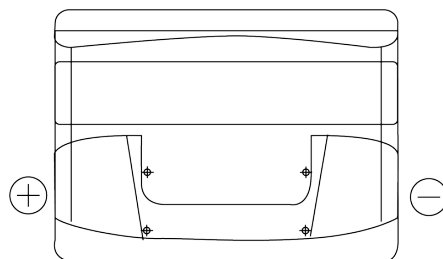

Tuotevalikoima

Akut henkilöautoille

Excell EB621

Tuotenumero	EB621
Technology	Flooded
EAN/GTIN	3661024034548
Jännite	12 V
Kapasiteetti	62 Ah
CCA	540 A
Pituus	242 mm
Leveys	175 mm
Korkeus	190 mm
Laatikon koko	L02
Napaisuus	ETN 1
Napatyyppi	EN taper post
Pohjakiinnitys	B13
Paino (saattaa vaihdella)	14.20 kg

Napaisuus