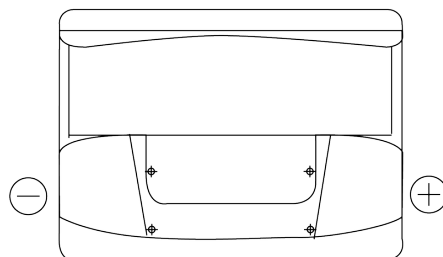

Tuotevalikoima

Akut henkilöautoille

Excell EB620

Tuotenumero	EB620
Technology	Flooded
EAN/GTIN	3661024034531
Jännite	12 V
Kapasiteetti	62 Ah
CCA	540 A
Pituus	242 mm
Leveys	175 mm
Korkeus	190 mm
Laatikon koko	L02
Napaisuus	ETN 0
Napatyyppi	EN taper post
Pohjakiinnitys	B13
Paino (saattaa vaihdella)	14.20 kg

Napaisuus