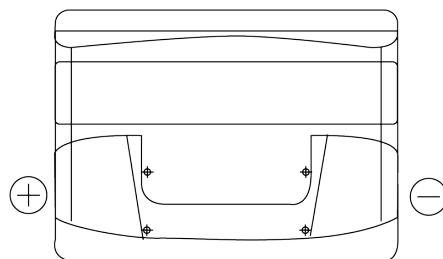

Tuotevalikoima

Akut henkilöautoille

Excell EB501

Tuotenumero	EB501
Technology	Flooded
EAN/GTIN	3661024034524
Jännite	12 V
Kapasiteetti	50 Ah
CCA	450 A
Pituus	207 mm
Leveys	175 mm
Korkeus	190 mm
Laatikon koko	L01
Napaisuus	ETN 1
Napatyyppi	EN taper post
Pohjakiinnitys	B13
Paino (saattaa vaihdella)	12.20 kg

Napaisuus