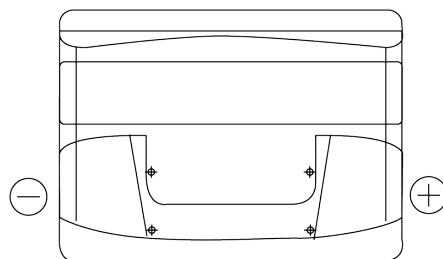

Tuotevalikoima

Akut henkilöautoille

Excell EB500

| | |
|----------------------------|---------------|
| Tuotenumero | EB500 |
| Technology | Flooded |
| EAN/GTIN | 3661024034517 |
| Jännite | 12 V |
| Kapasiteetti | 50 Ah |
| CCA | 450 A |
| Pituus | 207 mm |
| Leveys | 175 mm |
| Korkeus | 190 mm |
| Laatikon koko | L01 |
| Napaisuus | ETN 0 |
| Napatyyppi | EN taper post |
| Pohjakiinnitys | B13 |
| Paino (saattaa vaihdella) | 12.10 kg |

Napaisuus**Napatyyppi**

Ø19.5

Ø17.9

Positive Terminal

Negative Terminal

Pohjakiinnitys

5 notches

10.5