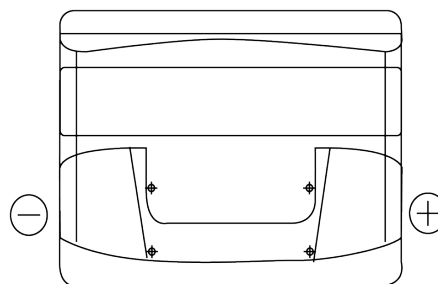

**Tuotevalikoima**

Akut veneille ja vapaa-ajan ajoneuvoille

**Start EN500**

Tuotenumero	EN500
Technology	Flooded
EAN/GTIN	3661024036108
Jännite	12 V
Kapasiteetti	50 Ah
CCA	450 A
MCA	500
Pituus	207 mm
Leveys	175 mm
Korkeus	190 mm
Laatikon koko	L01
Napaisuus	ETN 0
Napatyyppi	EN taper post
Pohjakiinnitys	B13
Paino ( saattaa vaihdella)	12.20 kg

**Napaisuus****Napatyyppi**

Positive Terminal

Negative Terminal

**Pohjakiinnitys**

Malli, ominaisuudet ja tekniset tiedot voivat muuttua ilman erillistä ilmoitusta. Emme ole vastuussa menetyksistä tai vahingoista, joiden väitetään tapahtuneen muutosten seurauksena. Joitakin tuotteita ei ehkä ole saatavilla paikallisilla markkinoilla.