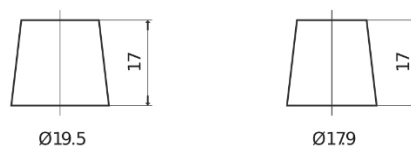

Napatyyppi