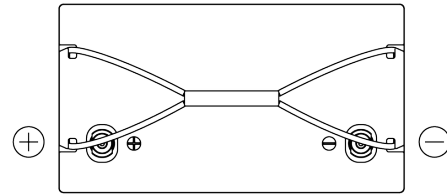

Tuotevalikoima

Akut veneille ja vapaa-ajan ajoneuvoille

Equipment Li-Ion EV1300/24

Tuotenumero	EV1300/24
Technology	Li-Ion
EAN/GTIN	3661024037693
Jännite	24 V
Kapasiteetti	50 Ah
Watt hour	1300 Wh
Pituus	307 mm
Leveys	170 mm
Korkeus	216 mm
Laatikon koko	G77
Napaisuus	ETN 1
Napatyyppi	Female M8
Pohjakiinnitys	B0
Paino (saattaa vaihdella)	12.00 kg

Napaisuus

Napatyyppi