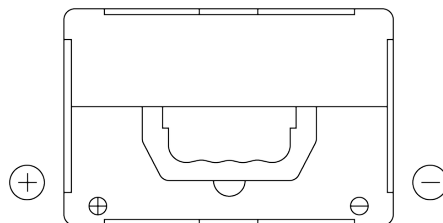

Tuotevalikoima

Akut henkilöautoille

Excell EB558

Tuotenumero	EB558
Technology	Flooded
EAN/GTIN	3661024037419
Jännite	12 V
Kapasiteetti	55 Ah
CCA	620 A
Pituus	230 mm
Leveys	180 mm
Korkeus	186 mm
Laatikon koko	G75
Napaisuus	ETN 1
Napatyyppi	SAE S 3/8" side Terminal
Pohjakiinnitys	B7
Paino (saattaa vaihdella)	14.20 kg

Napaisuus

Napatyyppi

Pohjakiinnitys

Malli, ominaisuudet ja tekniset tiedot voivat muuttua ilman erillistä ilmoitusta. Emme ole vastuussa menetyksistä tai vahingoista, joiden väitetään tapahtuneen muutosten seurauksena. Joitakin tuotteita ei ehkä ole saatavilla paikallisilla markkinoilla.