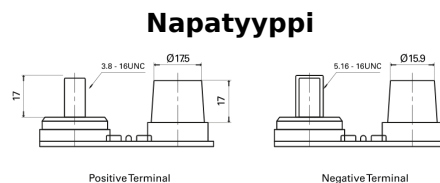

Tuotevalikoima

Akut veneille ja vapaa-ajan ajoneuvoille

Dual AGM EP450

Tuotenumero	EP450
Technology	AGM
EAN/GTIN	3661024035972
Jännite	12 V
Kapasiteetti	50 Ah
CCA	750 A
Watt hour	450 Wh
Pituus	260 mm
Leveys	173 mm
Korkeus	206 mm
Laatikon koko	G34
Napaisuus	ETN 1
Napatyyppi	SAE M 3/8" - 5/16" taper&stud
Pohjakiinnitys	B7
Paino (saattaa vaihdella)	18.60 kg