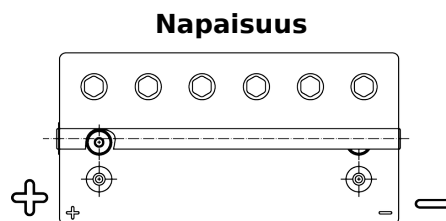

Tuotevalikoima

Akut veneille ja vapaa-ajan ajoneuvoille

Dual AGM EP900

Tuotenumero	EP900
Technology	AGM
EAN/GTIN	3661024035965
Jännite	12 V
Kapasiteetti	100 Ah
CCA	800 A
Watt hour	900 Wh
Pituus	330 mm
Leveys	173 mm
Korkeus	240 mm
Laatikon koko	G31
Napaisuus	ETN 1
Napatyyppi	SAE M 3/8" - 5/16" taper&stud
Pohjakiinnitys	B0
Paino (saattaa vaihdella)	31.00 kg