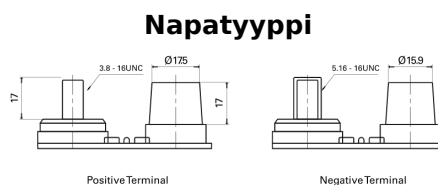

Tuotevalikoima

Akut veneille ja vapaa-ajan ajoneuvoille

Dual AGM EP900

Tuotenumero	EP900
Technology	AGM
EAN/GTIN	3661024035965
Jännite	12 V
Kapasiteetti	100 Ah
CCA	800 A
Watt hour	900 Wh
Pituus	330 mm
Leveys	173 mm
Korkeus	240 mm
Laatikon koko	G31
Napaisuus	ETN 1
Napatyyppi	SAE M 3/8" - 5/16" taper&stud
Pohjakiinnitys	B0
Paino (saattaa vaihdella)	31.00 kg