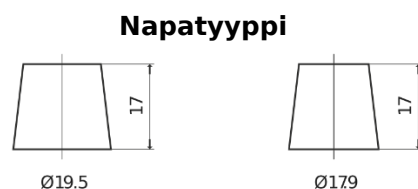

**Tuotevalikoima**

Akut kuorma-autoille, linja-autoille, työkoneille, maatalousajoneuvoille

**StartPRO EG145A**

Tuotenumero	EG145A
Technology	Flooded
EAN/GTIN	3661024035552
Jännite	12 V
Kapasiteetti	145 Ah
CCA	1000 A
Pituus	360 mm
Leveys	253 mm
Korkeus	240 mm
Laatikon koko	F21
Napaisuus	ETN 6
Napatyyppi	EN taper post
Pohjakiinnitys	B0
Paino ( saattaa vaihdella)	38.10 kg