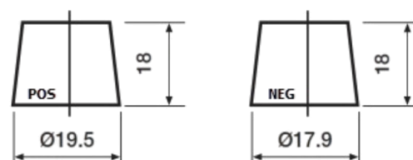

Napatyyppi

Remove T1 adapter for T3