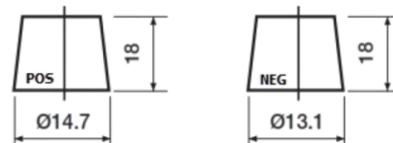

Tuotevalikoima

Akut henkilöautoille

Premium EA456

Tuotenumero	EA456
Technology	Flooded
EAN/GTIN	3661024034128
Jännite	12 V
Kapasiteetti	45 Ah
CCA	390 A
Pituus	237 mm
Leveys	127 mm
Korkeus	227 mm
Laatikon koko	B24
Napaisuus	ETN 0
Napatyyppi	From JIS to EN (Ring adapter)
Pohjakiinnitys	B1
Paino (saattaa vaihdella)	11.80 kg

Napaisuus

Napatyyppi

Remove T1 adapter for T3

Pohjakiinnitys

Malli, ominaisuudet ja tekniset tiedot voivat muuttua ilman erillistä ilmoitusta. Emme ole vastuussa menetyksistä tai vahingoista, joiden väitetään tapahtuneen muutosten seurauksena. Joitakin tuotteita ei ehkä ole saatavilla paikallisilla markkinoilla.