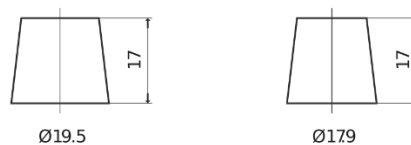

Napatyyppi