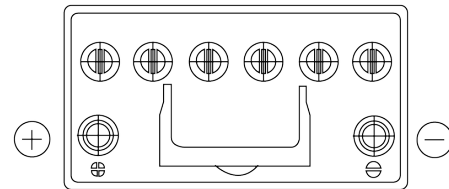

Tuotevalikoima

Akut henkilöautoille

EFB EL955

Tuotenumero	EL955
Technology	EFB
EAN/GTIN	3661024036740
Jännite	12 V
Kapasiteetti	95 Ah
CCA	800 A
Pituus	306 mm
Leveys	173 mm
Korkeus	222 mm
Laatikon koko	D31
Napaisuus	ETN 1
Napatyyppe	EN taper post
Pohjakiinnitys	Korean B1
Paino (saattaa vaihdella)	21.80 kg

Napaisuus

Napatyyppe

Positive Terminal

Negative Terminal

Pohjakiinnitys

Malli, ominaisuudet ja tekniset tiedot voivat muuttua ilman erillistä ilmoitusta. Emme ole vastuussa menetyksistä tai vahingoista, joiden väitetään tapahtuneen muutosten seurauksena. Joitakin tuotteita ei ehkä ole saatavilla paikallisilla markkinoilla.