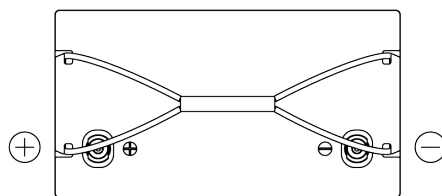

Napaisuus

Napatyyppi