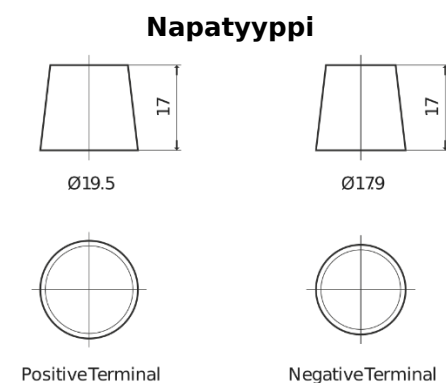

**Tuotevalikoima**

Akut kuorma-autoille, linja-autoille, työkoneille, maatalousajoneuvoille

**StartPRO EG1806**

Tuotenumero	EG1806
Technology	Flooded
EAN/GTIN	3661024035507
Jännite	12 V
Kapasiteetti	180 Ah
CCA	1000 A
Pituus	510 mm
Leveys	218 mm
Korkeus	225 mm
Laatikon koko	D09
Napaisuus	ETN 4
Napatyyppe	EN taper post
Pohjakiinnitys	B3
Paino ( saattaa vaihdella)	43.00 kg