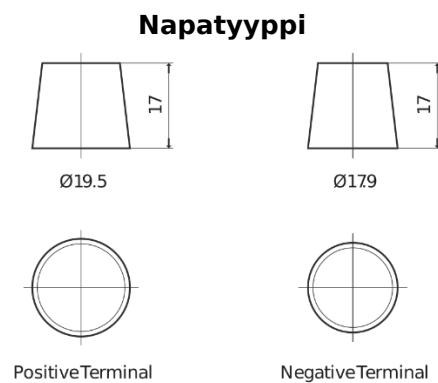

**Tuotevalikoima**

Akut kuorma-autoille, linja-autoille, työkoneille, maatalousajoneuvoille

**StartPRO EG1406**

Tuotenumero	EG1406
Technology	Flooded
EAN/GTIN	3661024035491
Jännite	12 V
Kapasiteetti	140 Ah
CCA	800 A
Pituus	510 mm
Leveys	175 mm
Korkeus	225 mm
Laatikon koko	D08
Napaisuus	ETN 4
Napatyyppe	EN taper post
Pohjakiinnitys	B3
Paino ( saattaa vaihdella)	33.50 kg