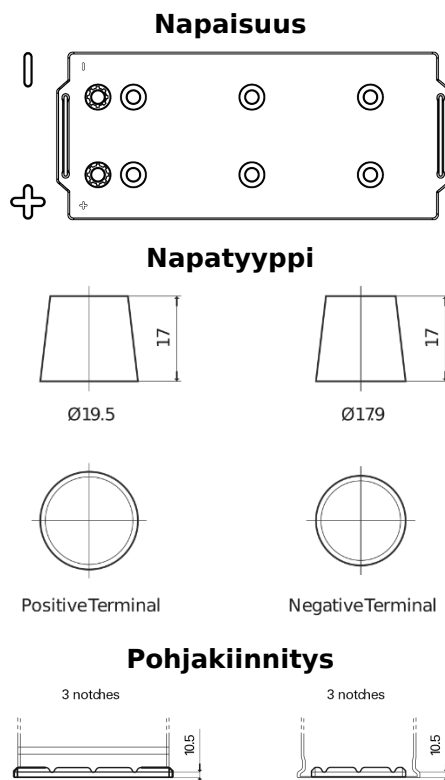

Tuotevalikoima

Akut kuorma-autoille, linja-autoille, työkoneille, maatalousajoneuvoille

StartPRO EG1206

Tuotenumero	EG1206
Technology	Flooded
EAN/GTIN	3661024037013
Jännite	12 V
Kapasiteetti	120 Ah
CCA	680 A
Pituus	510 mm
Leveys	175 mm
Korkeus	225 mm
Laatikon koko	D08
Napaisuus	ETN 4
Napatyyppe	EN taper post
Pohjakiinnitys	B3
Paino (saattaa vaihdella)	31.80 kg