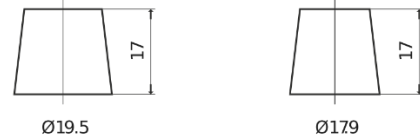

Napatyyppi