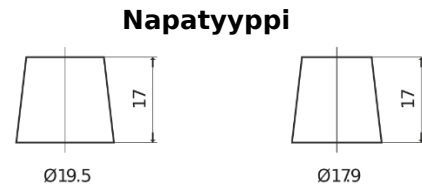

Tuotevalikoima

Akut kuorma-autoille, linja-autoille, työkoneille, maatalousajoneuvoille

StrongPRO EFB+ EE2353

Tuotenumero	EE2353
Technology	EFB
EAN/GTIN	3661024036870
Jännite	12 V
Kapasiteetti	235 Ah
CCA	1200 A
Pituus	518 mm
Leveys	274 mm
Korkeus	240 mm
Laatikon koko	D06
Napaisuus	ETN 3
Napatyyppi	EN taper post
Pohjakiinnitys	B0
Paino (saattaa vaihdella)	58.20 kg