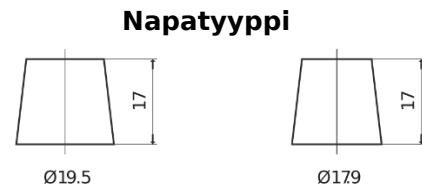

Tuotevalikoima

Akut kuorma-autoille, linja-autoille, työkoneille, maatalousajoneuvoille

EndurancePRO EFB EX2253

Tuotenumero	EX2253
Technology	EFB
EAN/GTIN	3661024036702
Jännite	12 V
Kapasiteetti	225 Ah
CCA	1150 A
Pituus	518 mm
Leveys	274 mm
Korkeus	240 mm
Laatikon koko	D06
Napaisuus	ETN 3
Napatyyppi	EN taper post
Pohjakiinnitys	B0
Paino (saattaa vaihdella)	60.10 kg