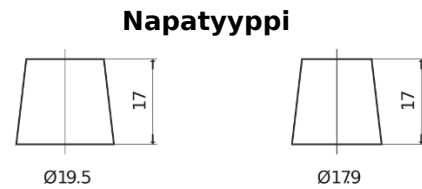

**Tuotevalikoima**

Akut veneille ja vapaa-ajan ajoneuvoille

**Equipment ET1600**

Tuotenumero	ET1600
Technology	Flooded
EAN/GTIN	3661024035873
Jännite	12 V
Kapasiteetti	230 Ah
Watt hour	1600 Wh
Pituus	518 mm
Leveys	274 mm
Korkeus	240 mm
Laatikon koko	D06
Napaisuus	ETN 3
Napatyyppi	EN taper post
Pohjakiinnitys	B0
Paino ( saattaa vaihdella)	64.80 kg