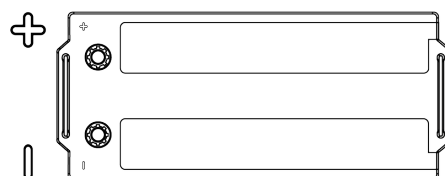

Tuotevalikoima

Akut kuorma-autoille, linja-autoille, työkoneille, maatalousajoneuvoille

PowerPRO EF1853

Tuotenumero	EF1853
Technology	Flooded
EAN/GTIN	3661024035316
Jännite	12 V
Kapasiteetti	185 Ah
CCA	1150 A
Pituus	513 mm
Leveys	223 mm
Korkeus	223 mm
Laatikon koko	D05
Napaisuus	ETN 3
Napatyyppi	EN taper post
Pohjakiinnitys	B0
Paino (saattaa vaihdella)	43.90 kg

Napaisuus

Napatyyppi

Pohjakiinnitys

Malli, ominaisuudet ja tekniset tiedot voivat muuttua ilman erillistä ilmoitusta. Emme ole vastuussa menetyksistä tai vahingoista, joiden väitetään tapahtuneen muutosten seurauksena. Joitakin tuotteita ei ehkä ole saatavilla paikallisilla markkinoilla.