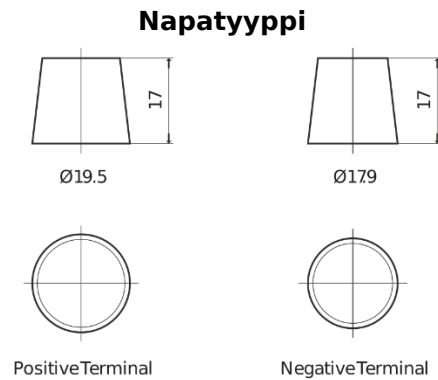

Tuotevalikoima

Akut kuorma-autoille, linja-autoille, työkoneille, maatalousajoneuvoille

StartPRO EG1803

Tuotenumero	EG1803
Technology	Flooded
EAN/GTIN	3661024035446
Jännite	12 V
Kapasiteetti	180 Ah
CCA	1000 A
Pituus	513 mm
Leveys	223 mm
Korkeus	223 mm
Laatikon koko	D05
Napaisuus	ETN 3
Napatyyppi	EN taper post
Pohjakiinnitys	B0
Paino (saattaa vaihdella)	42.80 kg