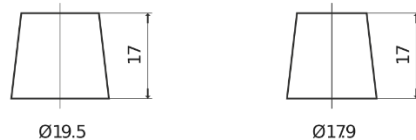

Napatyyppi