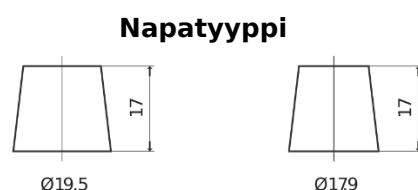

Tuotevalikoima

Akut kuorma-autoille, linja-autoille, työkoneille, maatalousajoneuvoille

StartPRO EG1403

Tuotenumero	EG1403
Technology	Flooded
EAN/GTIN	3661024035422
Jännite	12 V
Kapasiteetti	140 Ah
CCA	800 A
Pituus	513 mm
Leveys	189 mm
Korkeus	223 mm
Laatikon koko	D04
Napaisuus	ETN 3
Napatyyppi	EN taper post
Pohjakiinnitys	B0
Paino (saattaa vaihdella)	34.10 kg