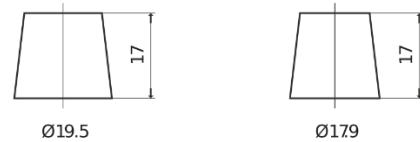

Napatyyppi