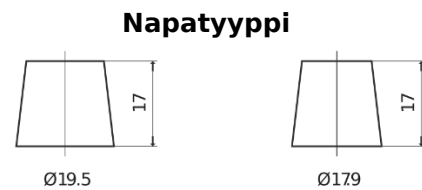

Tuotevalikoima

Akut kuorma-autoille, linja-autoille, työkoneille, maatalousajoneuvoille

StartPRO EG1203

Tuotenumero	EG1203
Technology	Flooded
EAN/GTIN	3661024036993
Jännite	12 V
Kapasiteetti	120 Ah
CCA	680 A
Pituus	513 mm
Leveys	189 mm
Korkeus	223 mm
Laatikon koko	D04
Napaisuus	ETN 3
Napatyyppi	EN taper post
Pohjakiinnitys	B0
Paino (saattaa vaihdella)	32.50 kg