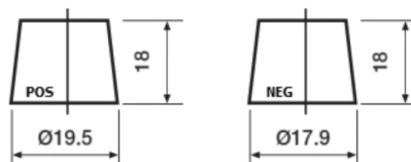

Napatyyppi

Remove T1 adapter for T3