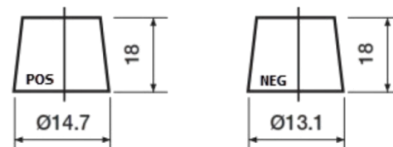

Tuotevalikoima

Akut henkilöautoille

Premium EA406

Tuotenumero	EA406
Technology	Flooded
EAN/GTIN	3661024037433
Jännite	12 V
Kapasiteetti	40 Ah
CCA	350 A
Pituus	187 mm
Leveys	127 mm
Korkeus	220 mm
Laatikon koko	B19
Napaisuus	ETN 0
Napatyyppi	From JIS to EN (Ring adapter)
Pohjakiinnitys	B1
Paino (saattaa vaihdella)	9.30 kg

Napaisuus

Napatyyppi

Remove T1 adapter for T3

Pohjakiinnitys

Malli, ominaisuudet ja tekniset tiedot voivat muuttua ilman erillistä ilmoitusta. Emme ole vastuussa menetyksistä tai vahingoista, joiden väitetään tapahtuneen muutosten seurauksena. Joitakin tuotteita ei ehkä ole saatavilla paikallisilla markkinoilla.