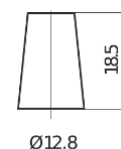

**Descripción general del producto**

Baterías para Coches

**Excell EB356A**

Referencia comercial	EB356A
Technology	Flooded
EAN/GTIN	3661024034883
Voltaje	12 V
Capacidad	35 Ah
CCA (A)	240 A
Longitud	187 mm
Anchura	127 mm
Altura	220 mm
Tamaño recipiente	B19
Esquema (Polaridad)	ETN 0
Tipo de terminal	JIS taper post
Talón	Korean B1 Long
Peso (sujeto a variaciones)	8.90 kg

**Esquema (Polaridad)**

**Tipo de terminal**

Positive Terminal

Negative Terminal

**Talón**

El diseño, las características y las especificaciones están sujetos a cambios sin previo aviso. Nos eximimos de responsabilidad, de cualquier representación o garantía, expresa o implícita, con respecto a los datos o recomendaciones, y en ningún caso seremos responsables de ninguna reclamación por pérdida o daño que haya surgido como resultado. Es posible que algunos productos no estén disponibles en su mercado local.