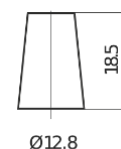

Tipo de terminal

Positive Terminal

Negative Terminal