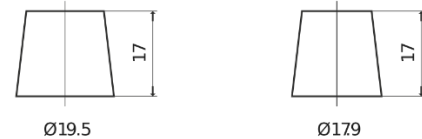

Descripción general del producto

Baterías para Camiones, autobuses, construcción, agricultura

StartPRO EG1402

Referencia comercial	EG1402
Technology	Flooded
EAN/GTIN	3661024035347
Voltaje	12 V
Capacidad	140 Ah
CCA (A)	900 A
Longitud	508 mm
Anchura	175 mm
Altura	205 mm
Tamaño recipiente	ATM
Esquema (Polaridad)	ETN 0
Tipo de terminal	EN taper post
Talón	B1
Peso (sujeto a variaciones)	33.80 kg

Esquema (Polaridad)

Tipo de terminal

Positive Terminal

Negative Terminal

Talón

El diseño, las características y las especificaciones están sujetos a cambios sin previo aviso. Nos eximimos de responsabilidad, de cualquier representación o garantía, expresa o implícita, con respecto a los datos o recomendaciones, y en ningún caso seremos responsables de ninguna reclamación por pérdida o daño que haya surgido como resultado. Es posible que algunos productos no estén disponibles en su mercado local.