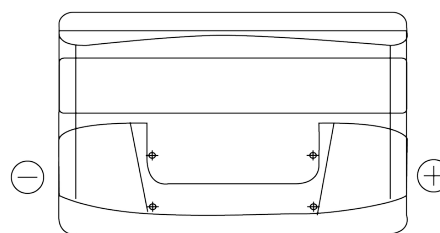

Descripción general del producto

Baterías para Coches

Excell EB852

Referencia comercial	EB852
Technology	Flooded
EAN/GTIN	3661024034661
Voltaje	12 V
Capacidad	85 Ah
CCA (A)	760 A
Longitud	353 mm
Anchura	175 mm
Altura	175 mm
Tamaño recipiente	LB5
Esquema (Polaridad)	ETN 0
Tipo de terminal	EN taper post
Talón	B13
Peso (sujeto a variaciones)	19.40 kg

Esquema (Polaridad)

Tipo de terminal

Positive Terminal

Negative Terminal

Talón

El diseño, las características y las especificaciones están sujetos a cambios sin previo aviso. Nos eximimos de responsabilidad, de cualquier representación o garantía, expresa o implícita, con respecto a los datos o recomendaciones, y en ningún caso seremos responsables de ninguna reclamación por pérdida o daño que haya surgido como resultado. Es posible que algunos productos no estén disponibles en su mercado local.