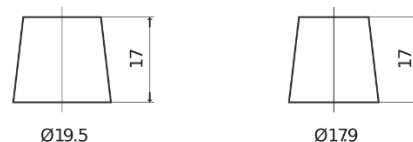

**Descripción general del producto**

Baterías para Coches

**Premium EA852**

Referencia comercial	EA852
Technology	Flooded
EAN/GTIN	3661024034296
Voltaje	12 V
Capacidad	85 Ah
CCA (A)	800 A
Longitud	315 mm
Anchura	175 mm
Altura	175 mm
Tamaño recipiente	LB4
Esquema (Polaridad)	ETN 0
Tipo de terminal	EN taper post
Talón	B13
Peso (sujeto a variaciones)	18.60 kg

**Esquema (Polaridad)****Tipo de terminal**

Positive Terminal

Negative Terminal

**Talón**

El diseño, las características y las especificaciones están sujetos a cambios sin previo aviso. Nos eximimos de responsabilidad, de cualquier representación o garantía, expresa o implícita, con respecto a los datos o recomendaciones, y en ningún caso seremos responsables de ninguna reclamación por pérdida o daño que haya surgido como resultado. Es posible que algunos productos no estén disponibles en su mercado local.