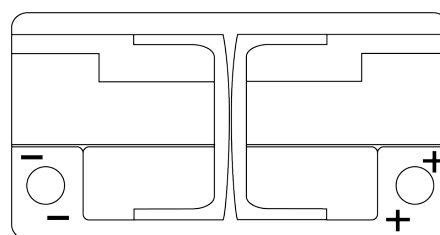

**Descripción general del producto**

Baterías para Coches

**Premium EA852**

Referencia comercial	EA852
Technology	Flooded
EAN/GTIN	3661024034296
Voltaje	12 V
Capacidad	85 Ah
CCA (A)	800 A
Longitud	315 mm
Anchura	175 mm
Altura	175 mm
Tamaño recipiente	LB4
Esquema (Polaridad)	ETN 0
Tipo de terminal	EN taper post
Talón	B13
Peso (sujeto a variaciones)	18.60 kg

**Esquema (Polaridad)****Tipo de terminal**

Positive Terminal

Negative Terminal

**Talón**

El diseño, las características y las especificaciones están sujetos a cambios sin previo aviso. Nos eximimos de responsabilidad, de cualquier representación o garantía, expresa o implícita, con respecto a los datos o recomendaciones, y en ningún caso seremos responsables de ninguna reclamación por pérdida o daño que haya surgido como resultado. Es posible que algunos productos no estén disponibles en su mercado local.