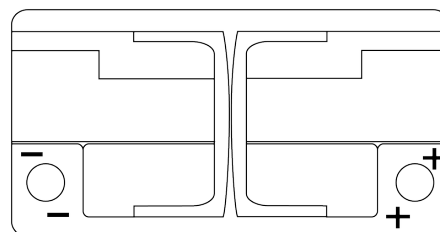

### EFB EL752

Referencia comercial	EL752
Technology	EFB
EAN/GTIN	3661024036559
Voltaje	12 V
Capacidad	75 Ah
CCA (A)	730 A
Longitud	315 mm
Anchura	175 mm
Altura	175 mm
Tamaño recipiente	LB4
Esquema (Polaridad)	ETN 0
Tipo de terminal	EN taper post
Talón	B13
Peso (sujeto a variaciones)	18.60 kg

#### Esquema (Polaridad)

#### Tipo de terminal

Ø19.5

Ø17.9

Positive Terminal

Negative Terminal